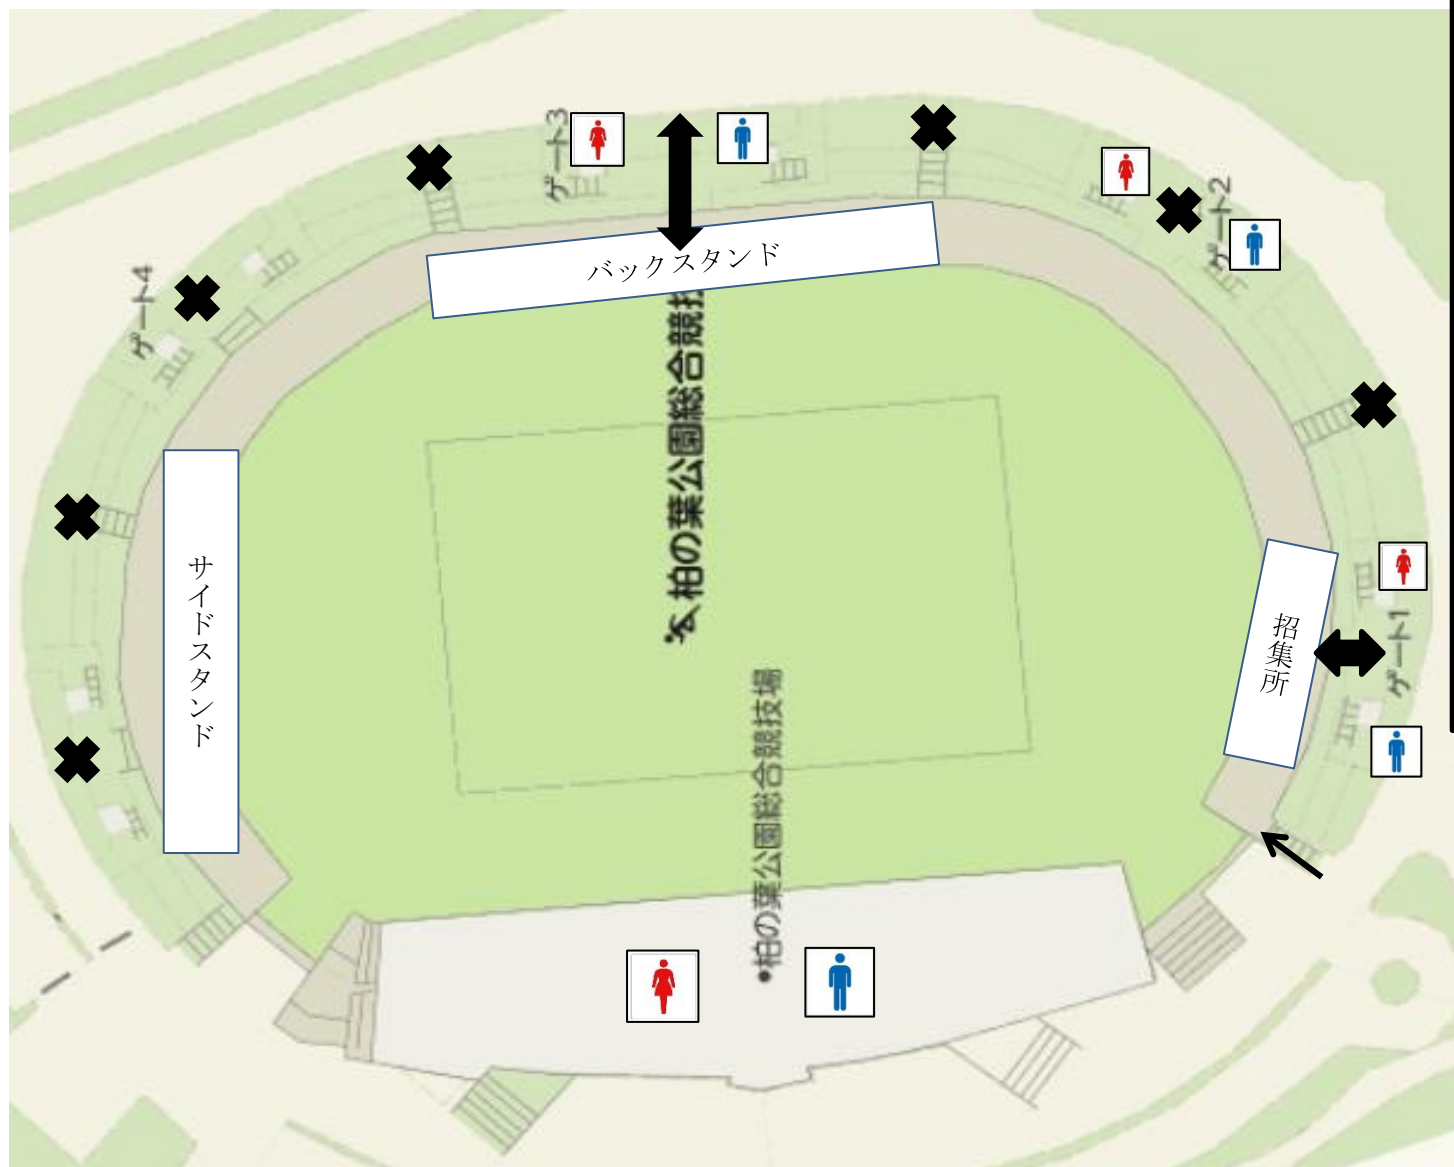

競技場会場図

【招集所へ】

ゲート1から
ゲート1脇の階段
ゲート3から
※ID規制あり

【トイレ】

ゲート1・3のトイレ
は外からも中からも
使用可
ゲート2のトイレは
招集所を利用する選
手のみ中から利用可
メインスタンド裏も
利用可