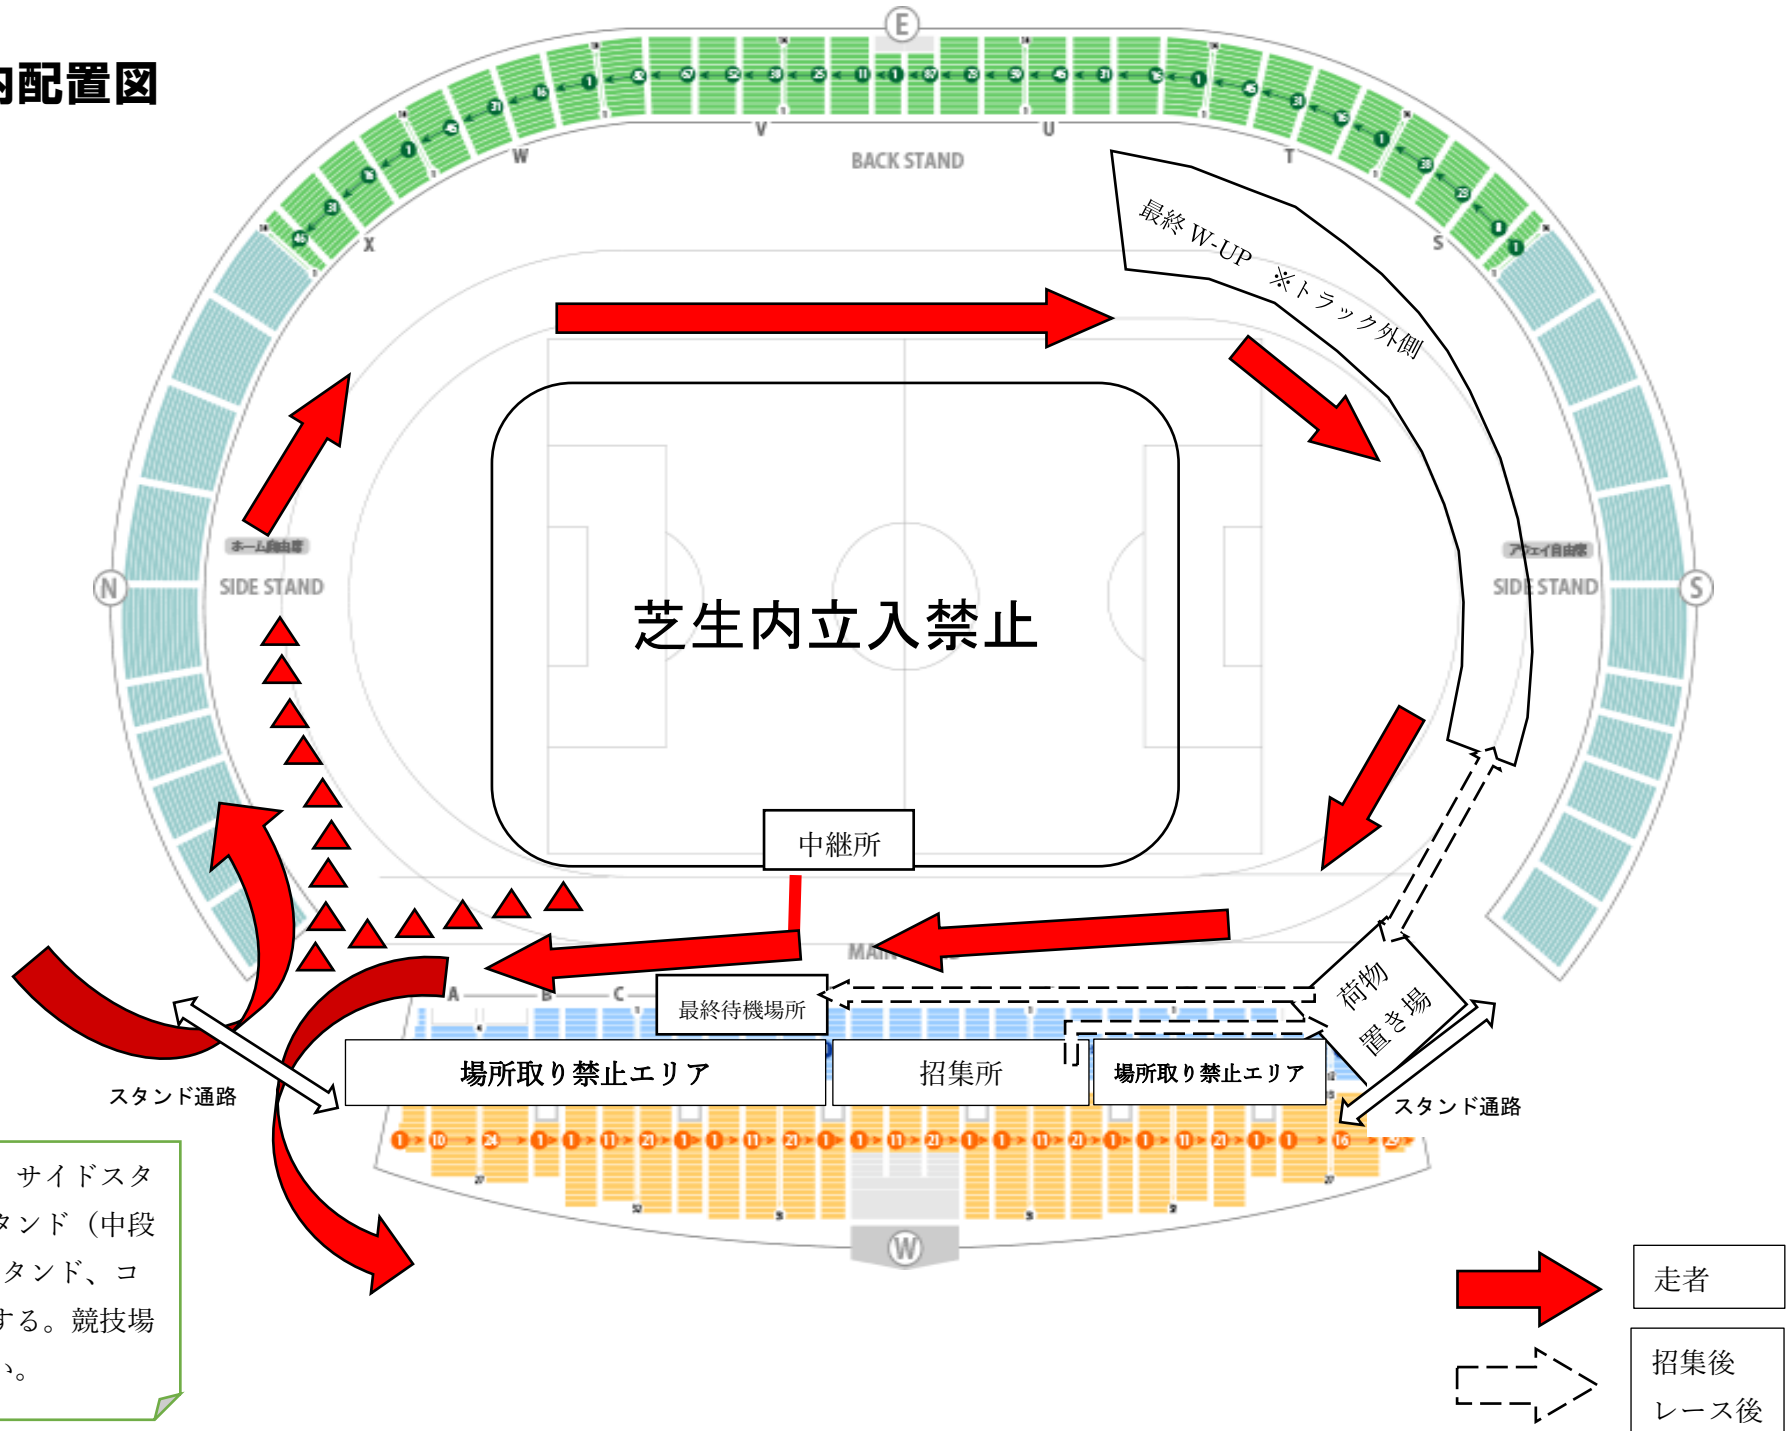

競技場内配置図

陣地については、サイドスタンド、メインスタンド（中段以上）、バックスタンド、コンコースを使用する。競技場外には設置しない。

-  走者
-  招集後
レース後