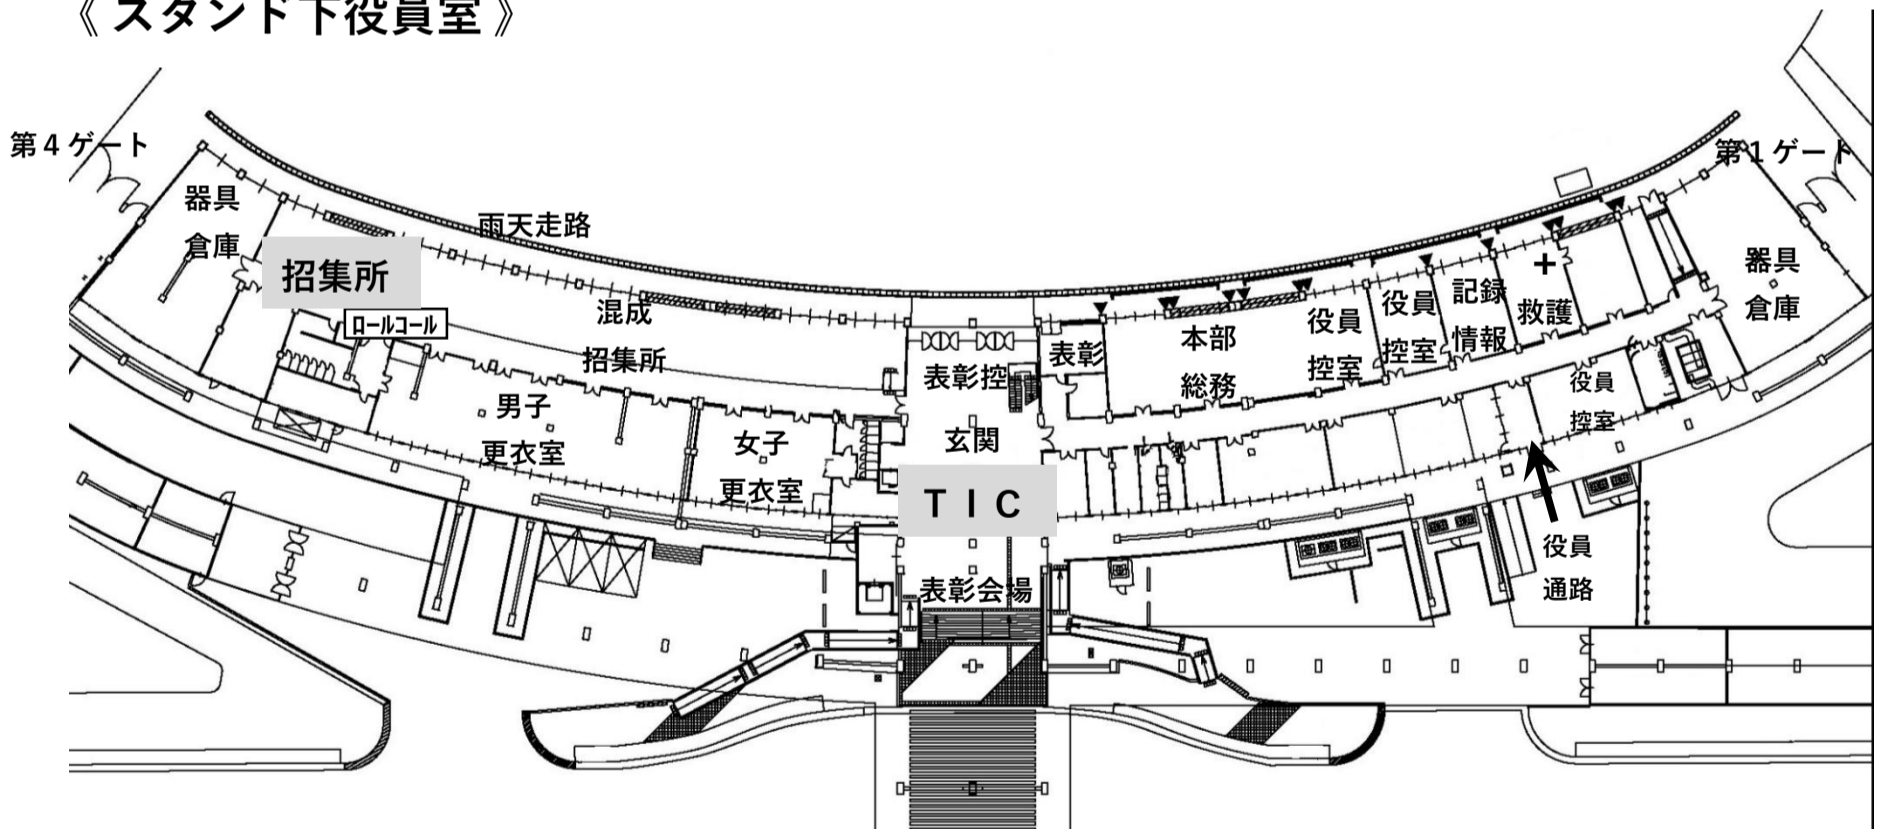

# 千葉県総合スポーツセンター会場図

## 《競技場》

CBOX : コーチングボックス

## 《スタンド下役員室》

## 競技場でのマナー

競技場はみんなが使う場所です。次のマナーなどを守ってきれいに使いましょう。

- ① トイレは清潔に使用しましょう。
- ② スタンドで応援する時は、後ろの人に迷惑にならないように座って応援しましょう。
- ③ ゴミは原則として、全て持ち帰って下さい。帰る前にゴミが残っていないか確認して下さい。また、バス停留所や駅などにゴミを捨てないで下さい。
- ④ 応援等のためにトラック、フィールド内に入ったり、スタート後方、ゴール前方に出ないで下さい。又、役員、選手以外の競技場内への入場は禁止します。
- ⑤ スタートの時は静かにし、競技の妨げにならないように注意しましょう。