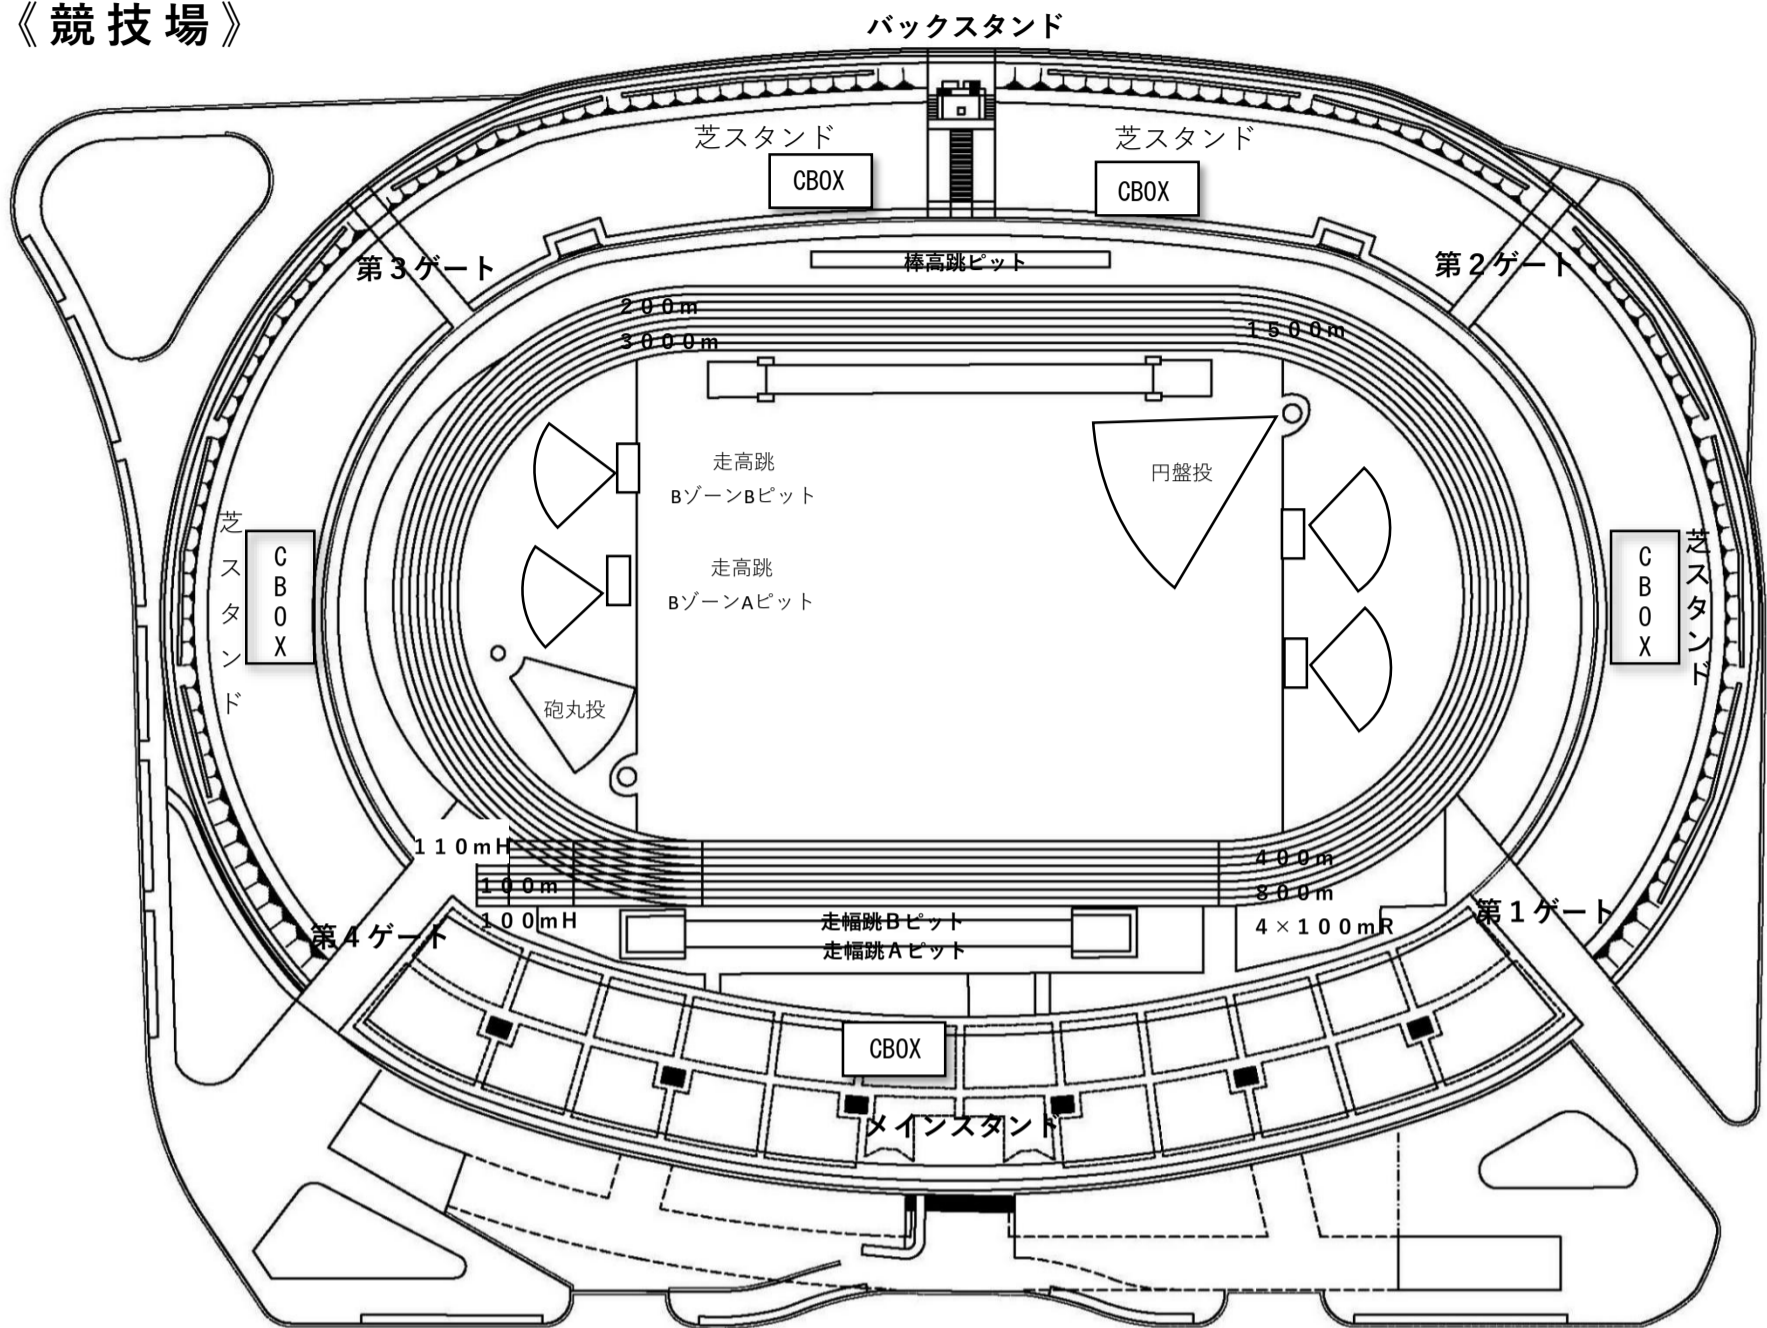

# 千葉県総合スポーツセンター会場図

## 《競技場》

CBOX : コーチングボックス

## 《スタンド下役員室》

## 競技場でのマナー

競技場はみんなが使う場所です。次のマナーなどを守ってきれいに使いましょう。

- ① トイレは清潔に使用しましょう。
- ② スタンドで応援する時は、後ろの人に迷惑にならないように座って応援しましょう。
- ③ ゴミは原則として、全て持ち帰って下さい。帰る前にゴミが残っていないか確認して下さい。また、バス停留所や駅などにゴミを捨てないで下さい。
- ④ 応援等のためにトラック、フィールド内に入ったり、スタート後方、ゴール前方に出ないで下さい。又、役員、選手以外の競技場内への入場は禁止します。
- ⑤ スタートの時は静かにし、競技の妨げにならないように注意しましょう。